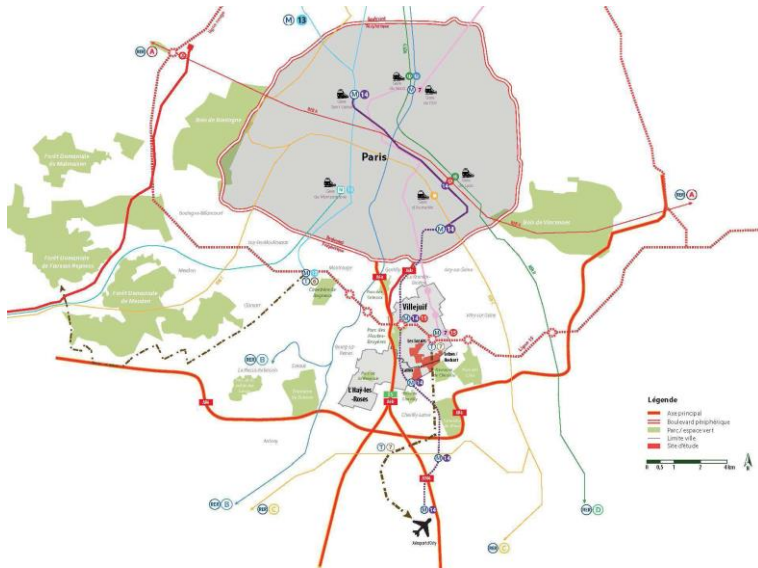

**Etablissement Public territorial Grand Orly Seine  
Bièvre**

Commune de L'Hay-les-Roses

**PROJET**

**MODIFICATION DU DOSSIER DE CREATION DE LA  
ZAC « ENTREE DE VILLE PAUL HOCHART »**

**2- Plan de localisation et situation**

## le site dans son environnement lointain

## Plan de localisation

## Plan de situation

Périmètre de la ZAC