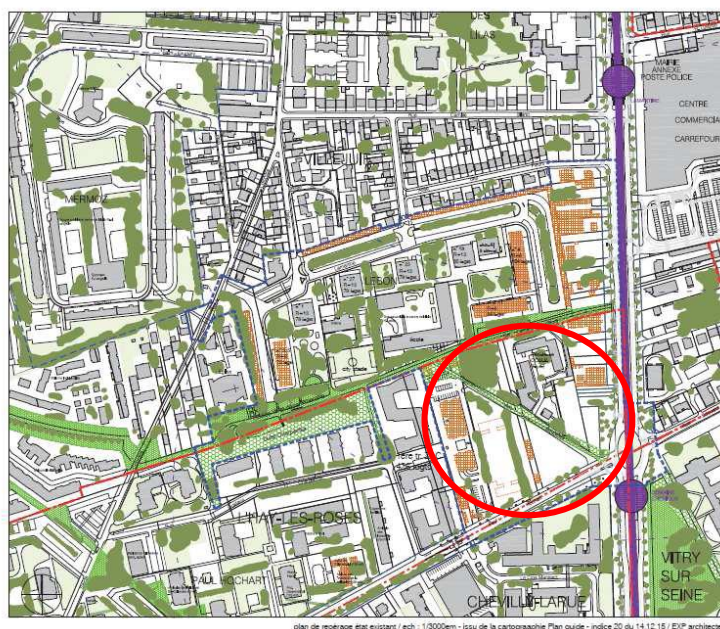

**Etablissement Public territorial Grand Orly Seine  
Bièvre**

Commune de L'Hay-les-Roses

**PROJET**

**MODIFICATION DU DOSSIER DE CREATION DE LA  
ZAC « ENTREE DE VILLE PAUL HOCHART »**

**2- Plan de localisation et situation**

## le site dans son environnement lointain

## Plan de localisation

## Plan de situation

Périmètre de la ZAC