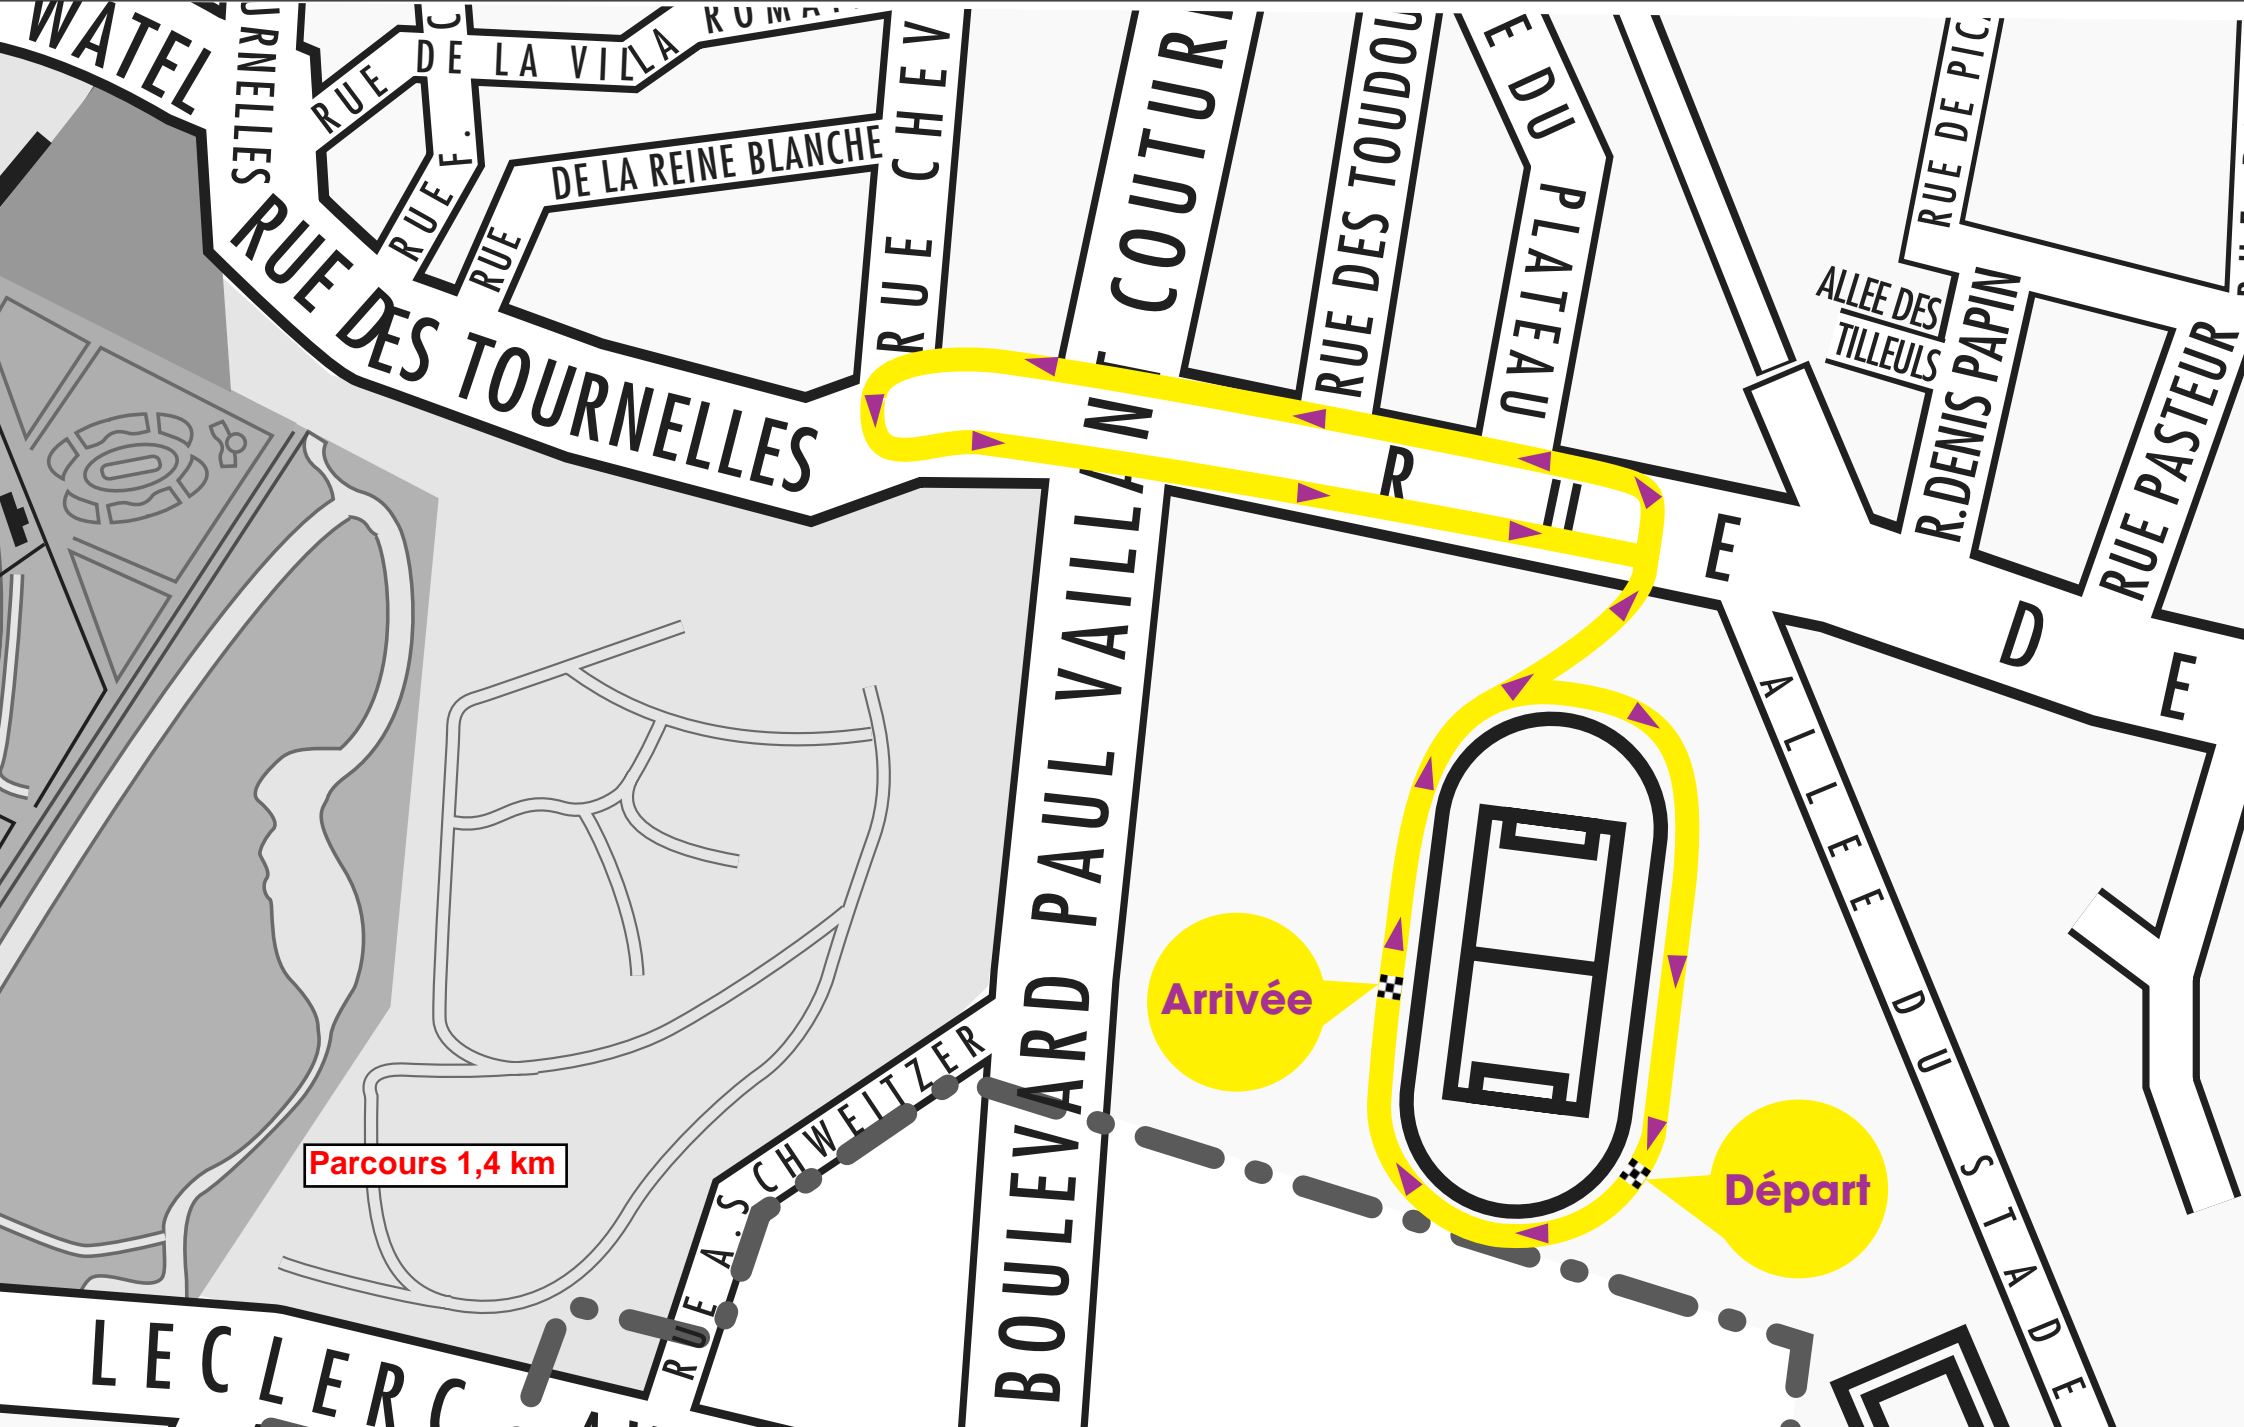

Arrivée

Départ

Début  
2<sup>ème</sup> boucle

Chaque coureur devra effectuer  
une 2<sup>ème</sup> boucle obligatoire  
rue des Tournelles / rue Chevreul

Parcours 2,4 km

Arrivée

Départ

Départementale  
Roseraie

GENE...

A.S. SCHWEITZER

BULEVARD PAUL VAILLAND

RUE HENRI CLAUDE THIRARD  
RUE DE LA VILLA ROMAINE  
RUE DE LA REINE BLANCHE  
RUE CHEVREUIL  
RUE COUTURIER  
RUE DES TOUDOUBE  
RUE DU PLATEAU  
RUE DE PICARDIE  
R. DENIS PAPIN  
RUE PASTEUR  
RUE ISABEAU  
DE BAVIERE  
RUE CHAPOTOT  
RUE DES TOURNELLES  
RUE DE LA CO...

RUELLE DE LA CO...

ARDE

RUE WATER...

RUE DES TOURNELLES

ALLEE DU STA...

Parcours 1,4 km

Arrivée

Départ

WATEL  
RUE DES TOURNELLES  
RUE DE LA VILLA ROMA  
RUE F.  
RUE DE LA REINE BLANCHE  
RUE CHEV  
BOULEVARD PAUL VAILLANCOURT  
RUE DES TOUDOU  
RUE DU PLATEAU  
RUE DE PIC  
ALLEE DES TILLEULS  
R. DENIS PAPIN  
RUE PASTEUR  
ALLEE DU STADE  
RUE A. SCHWEITZER  
LECLERC