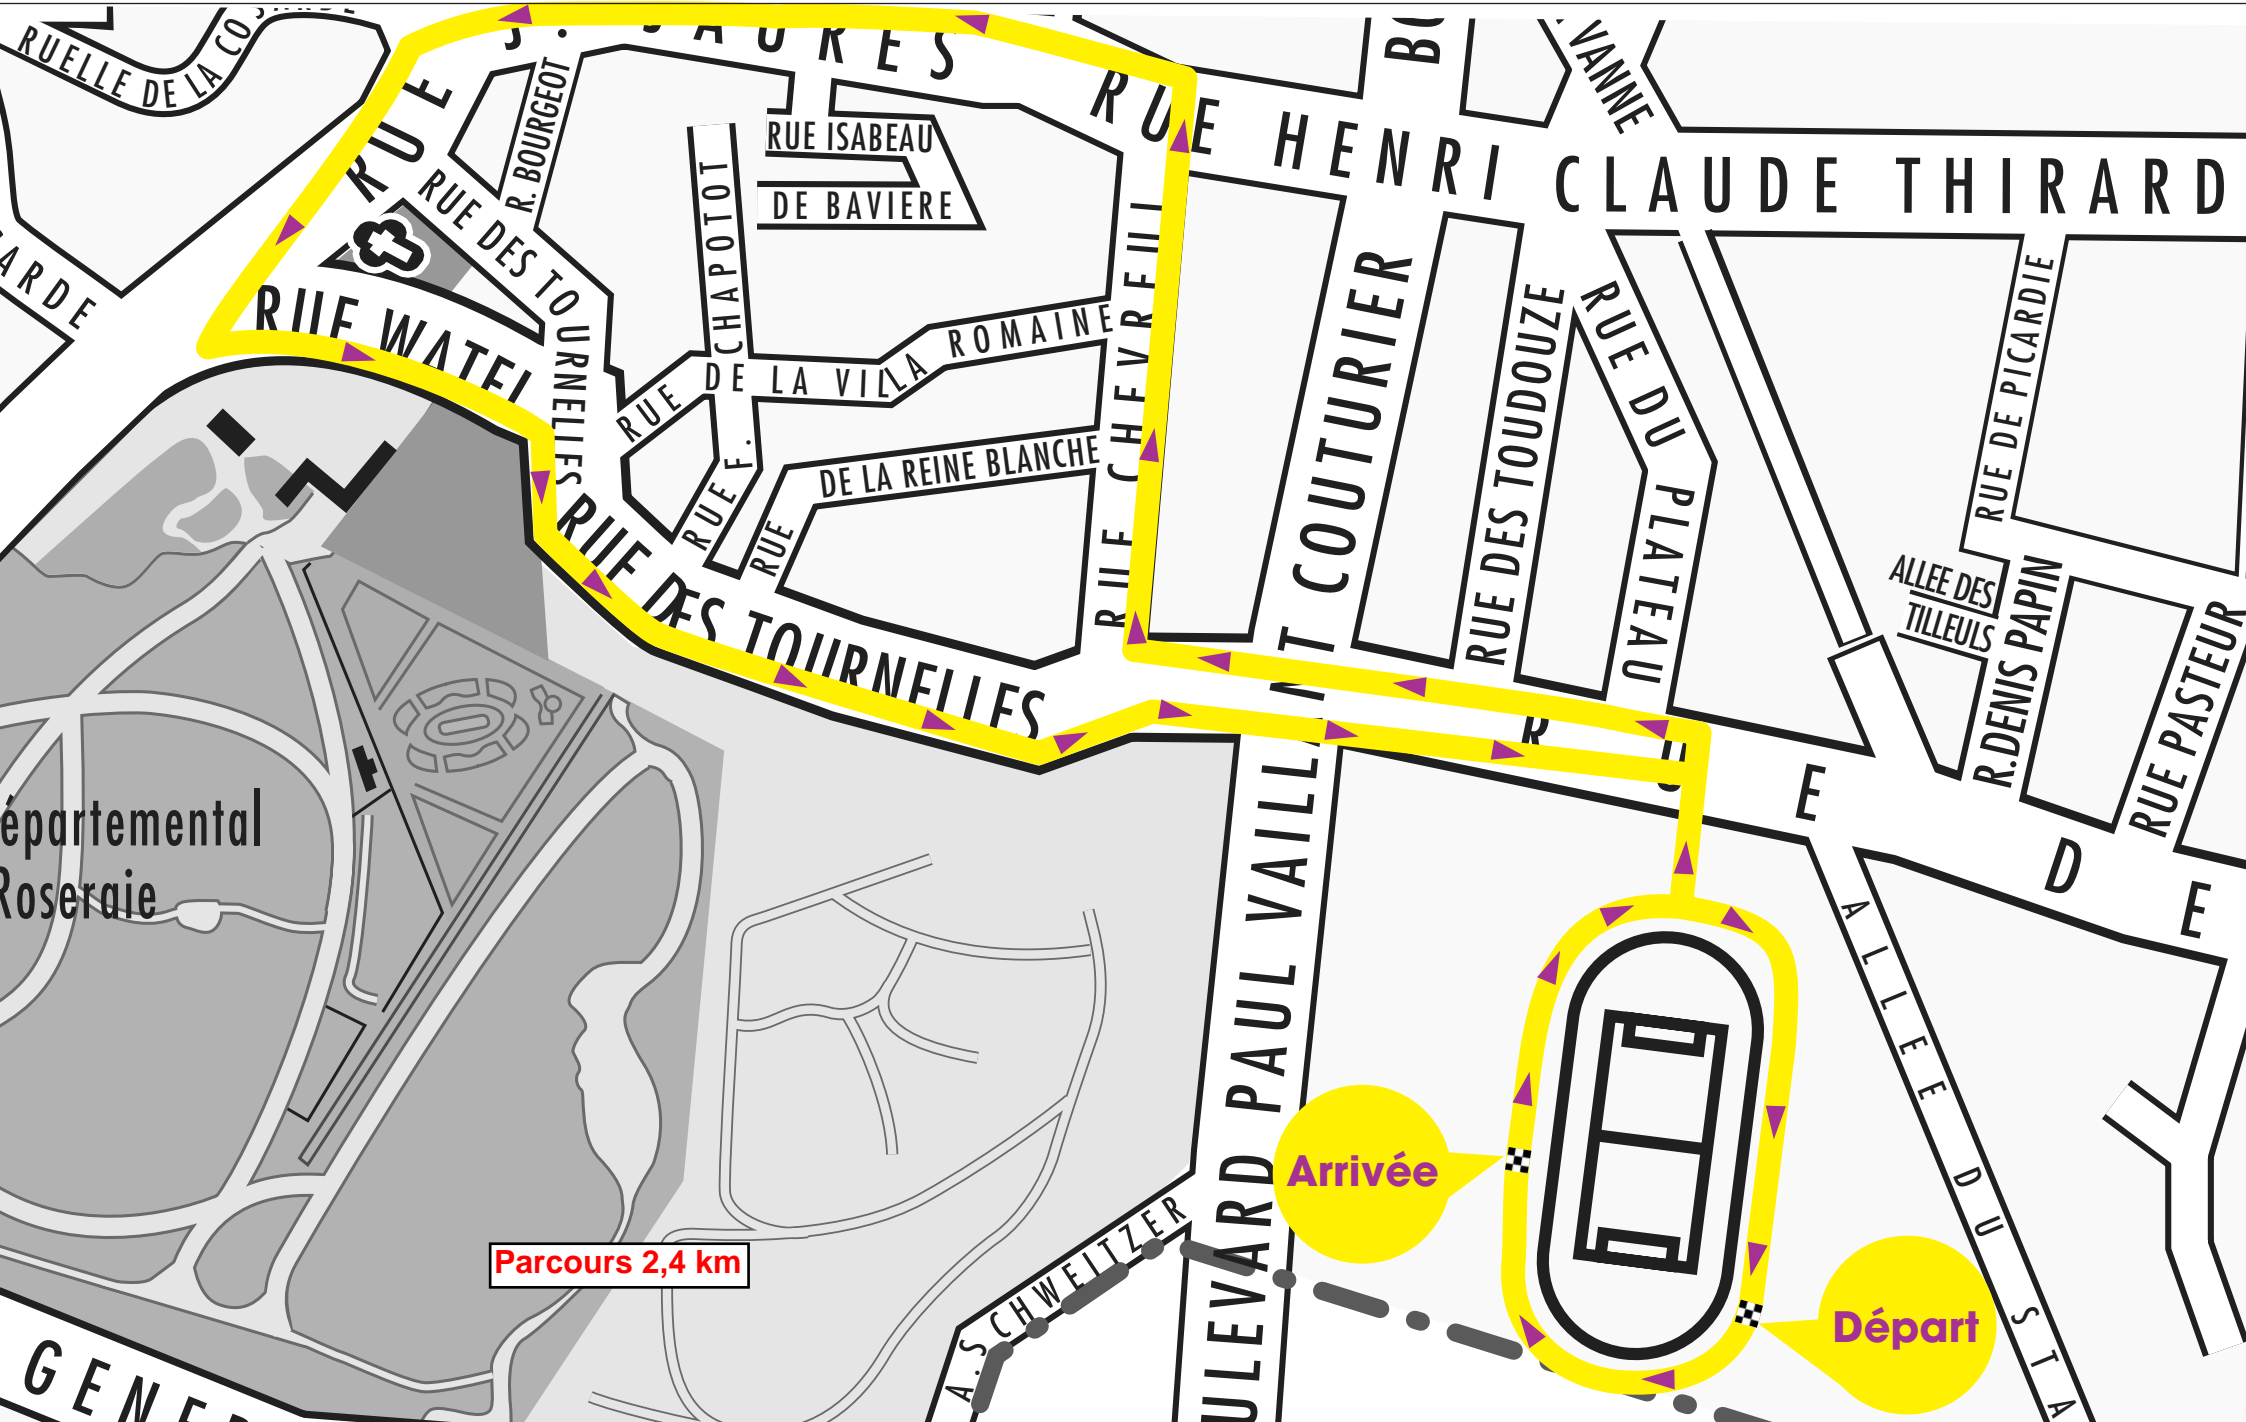

Arrivée

Départ

Début  
2<sup>ème</sup> boucle

Chaque coureur devra effectuer  
une 2<sup>ème</sup> boucle obligatoire  
rue des Tournelles / rue Chevreul

Parcours 2,4 km

Arrivée

Départ

Départementale  
Roseraie

GENE...

A.S. SCHWEITZER

BULEVARD PAUL VAILLAND

RUE HENRI CLAUDE THIRARD  
RUE DE LA VILLA ROMAINE  
RUE DE LA REINE BLANCHE  
RUE CHEVREUIL  
RUE COUTURIER  
RUE DES TOUDOUBE  
RUE DU PLATEAU  
RUE DE PICARDIE  
R. DENIS PAPIN  
RUE PASTEUR  
RUE ISABEAU  
DE BAVIERE  
RUE CHAPOTOT  
RUE DES TOURNELLES  
RUE DE LA CO...

RUELLE DE LA CO...

ARDE

RUE WATER...

RUE DES TOURNELLES

ALLEE DU STA...

Parcours 1,4 km

Arrivée

Départ

WATEL  
RUE DES TOURNELLES  
RUE DE LA VILLA ROMA  
RUE F.  
RUE DE LA REINE BLANCHE  
RUE CHEV  
BOULEVARD PAUL VAILLANCOURT  
RUE DES TOUDOU  
RUE DU PLATEAU  
RUE DE PIC  
ALLEE DES TILLEULS  
R. DENIS PAPIN  
RUE PASTEUR  
ALLEE DU STADE  
RUE A. SCHWEITZER  
LECLERC