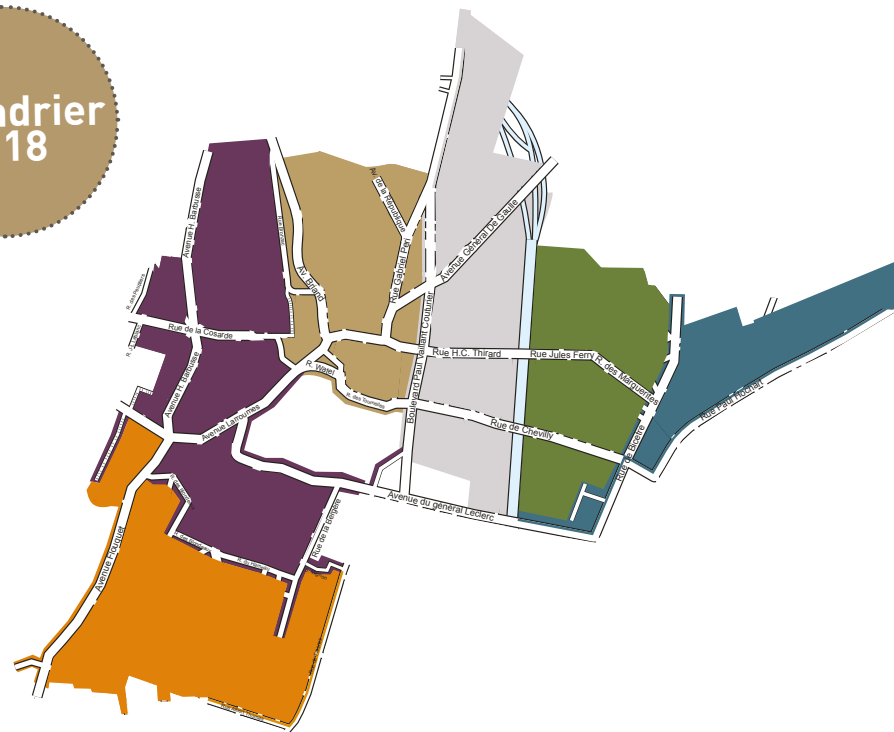

Mois	Mercredi	Mercredi	Mercredi	Mercredi	Jeudi	Jeudi
Janvier	3	10	17	24	18	25
Février	7	14	21	28	15	22
Mars	7	14	21	28	15	22
Avril	4	11	18	25	19	26
Mai	2	9	16	23	17	24
Juin	6	13	20	27	21	28
Juillet	4	11	18	25	19	26
Août	1	8	15	22	16	23
Septembre	5	12	19	26	20	27
Octobre	3	10	17	24	18	25
Novembre	7	14	21	28	15	22
Décembre	6	13	20	27	21	28

Vos encombrants seront collectés à ces dates selon vos secteurs