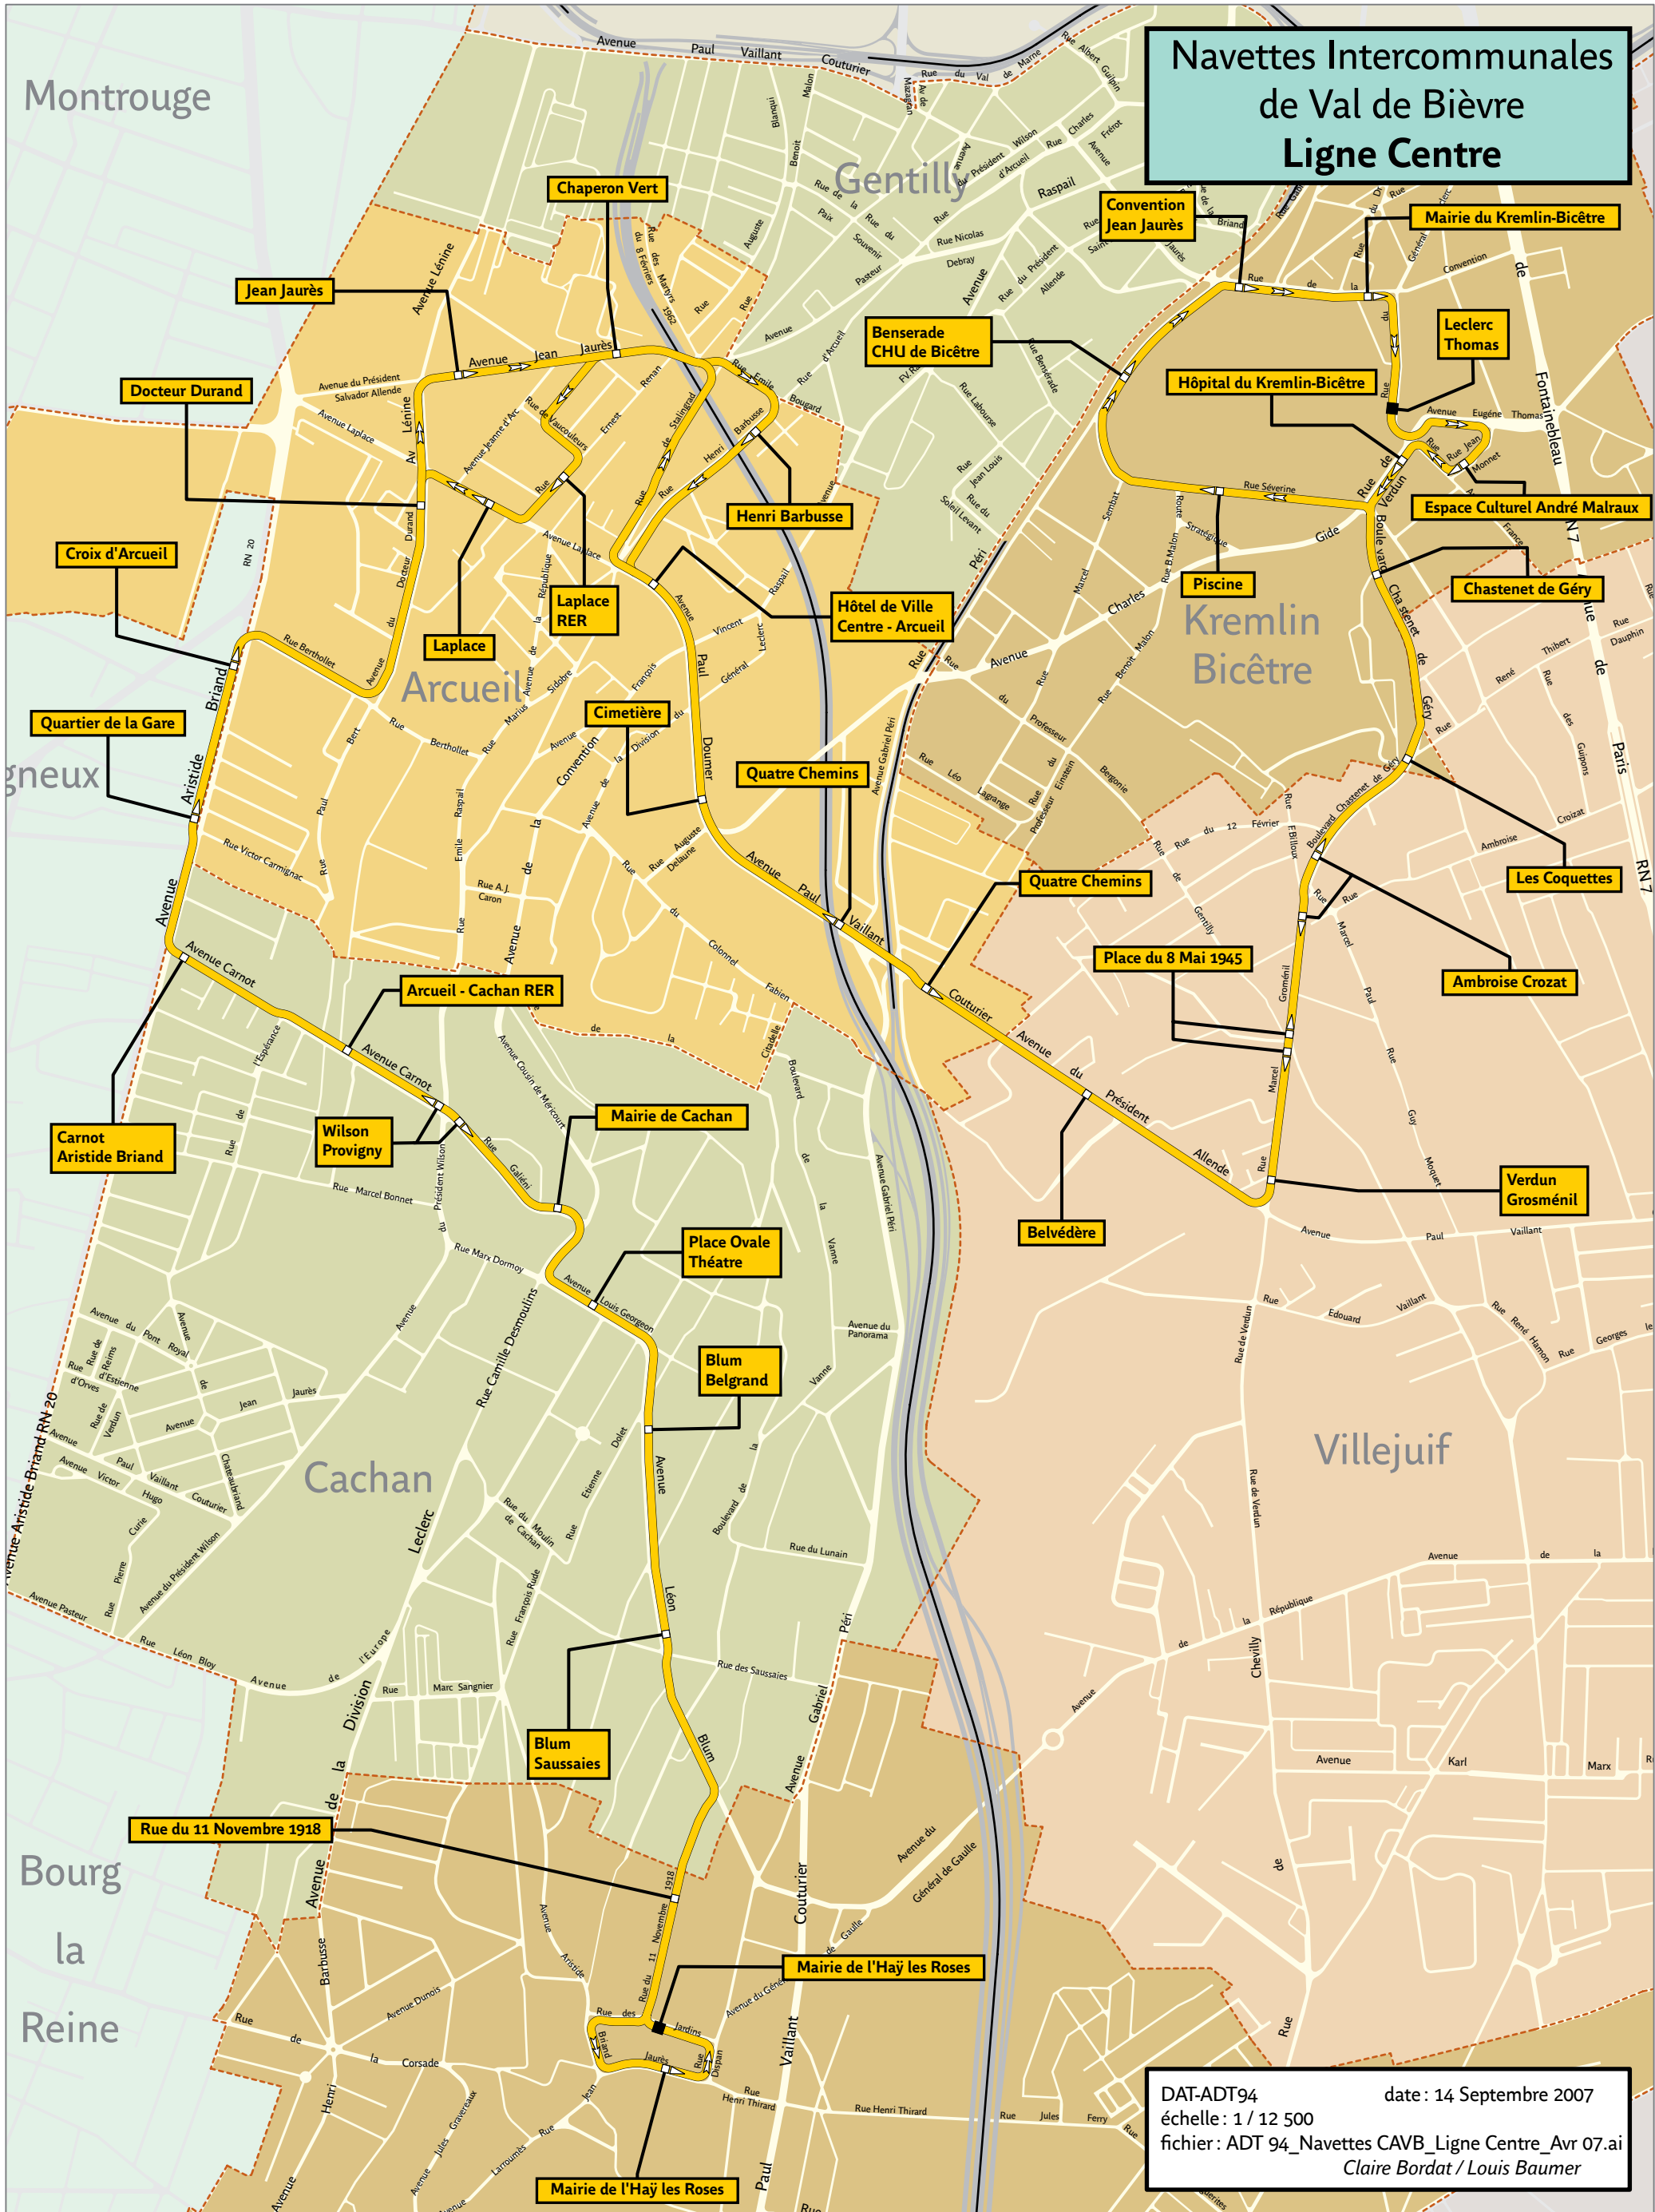

Navettes Intercommunales de Val de Bièvre

Ligne Centre

DAT-ADT94   date : 14 Septembre 2007
échelle : 1 / 12 500
fichier : ADT 94_Navettes CAVB_Ligne Centre_Avr 07.ai
Claire Bordat / Louis Baumer