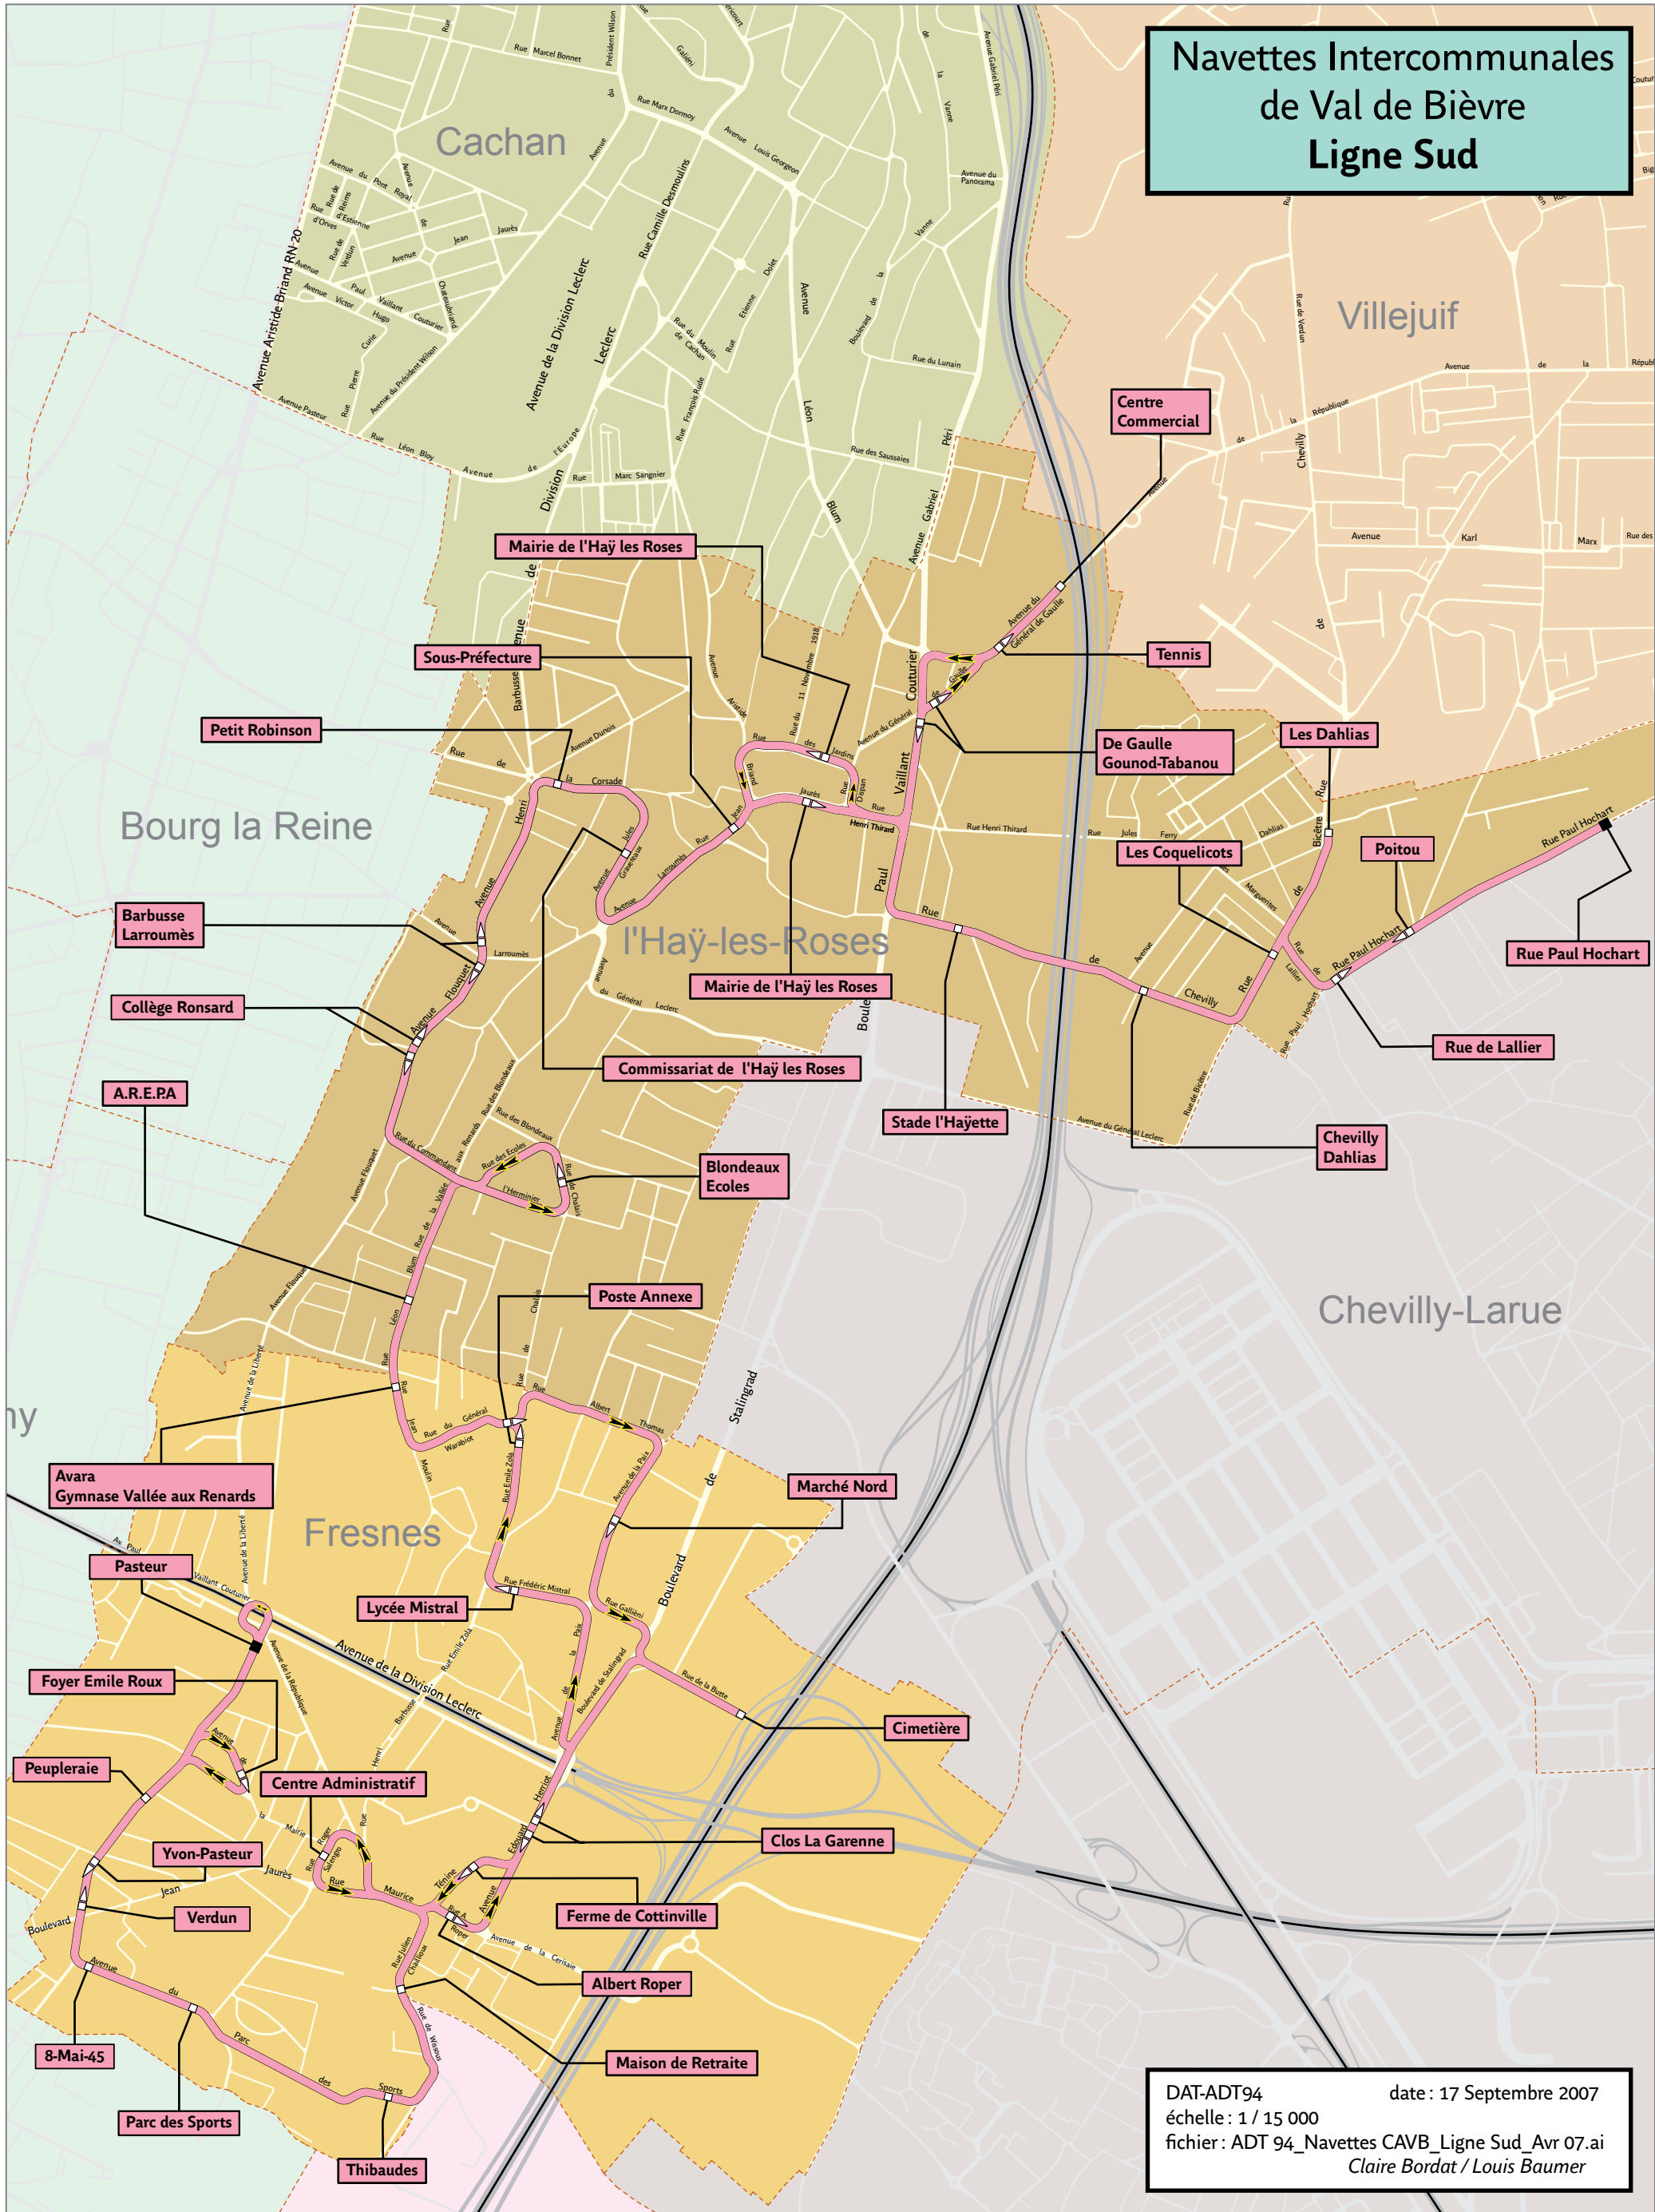

Navettes Intercommunales de Val de Bièvre Ligne Sud

DAT-ADT94   date : 17 Septembre 2007
échelle : 1 / 15 000
fichier : ADT 94_Navettes CAVB_Ligne Sud_Avr 07.ai
Claire Bordat / Louis Baumer