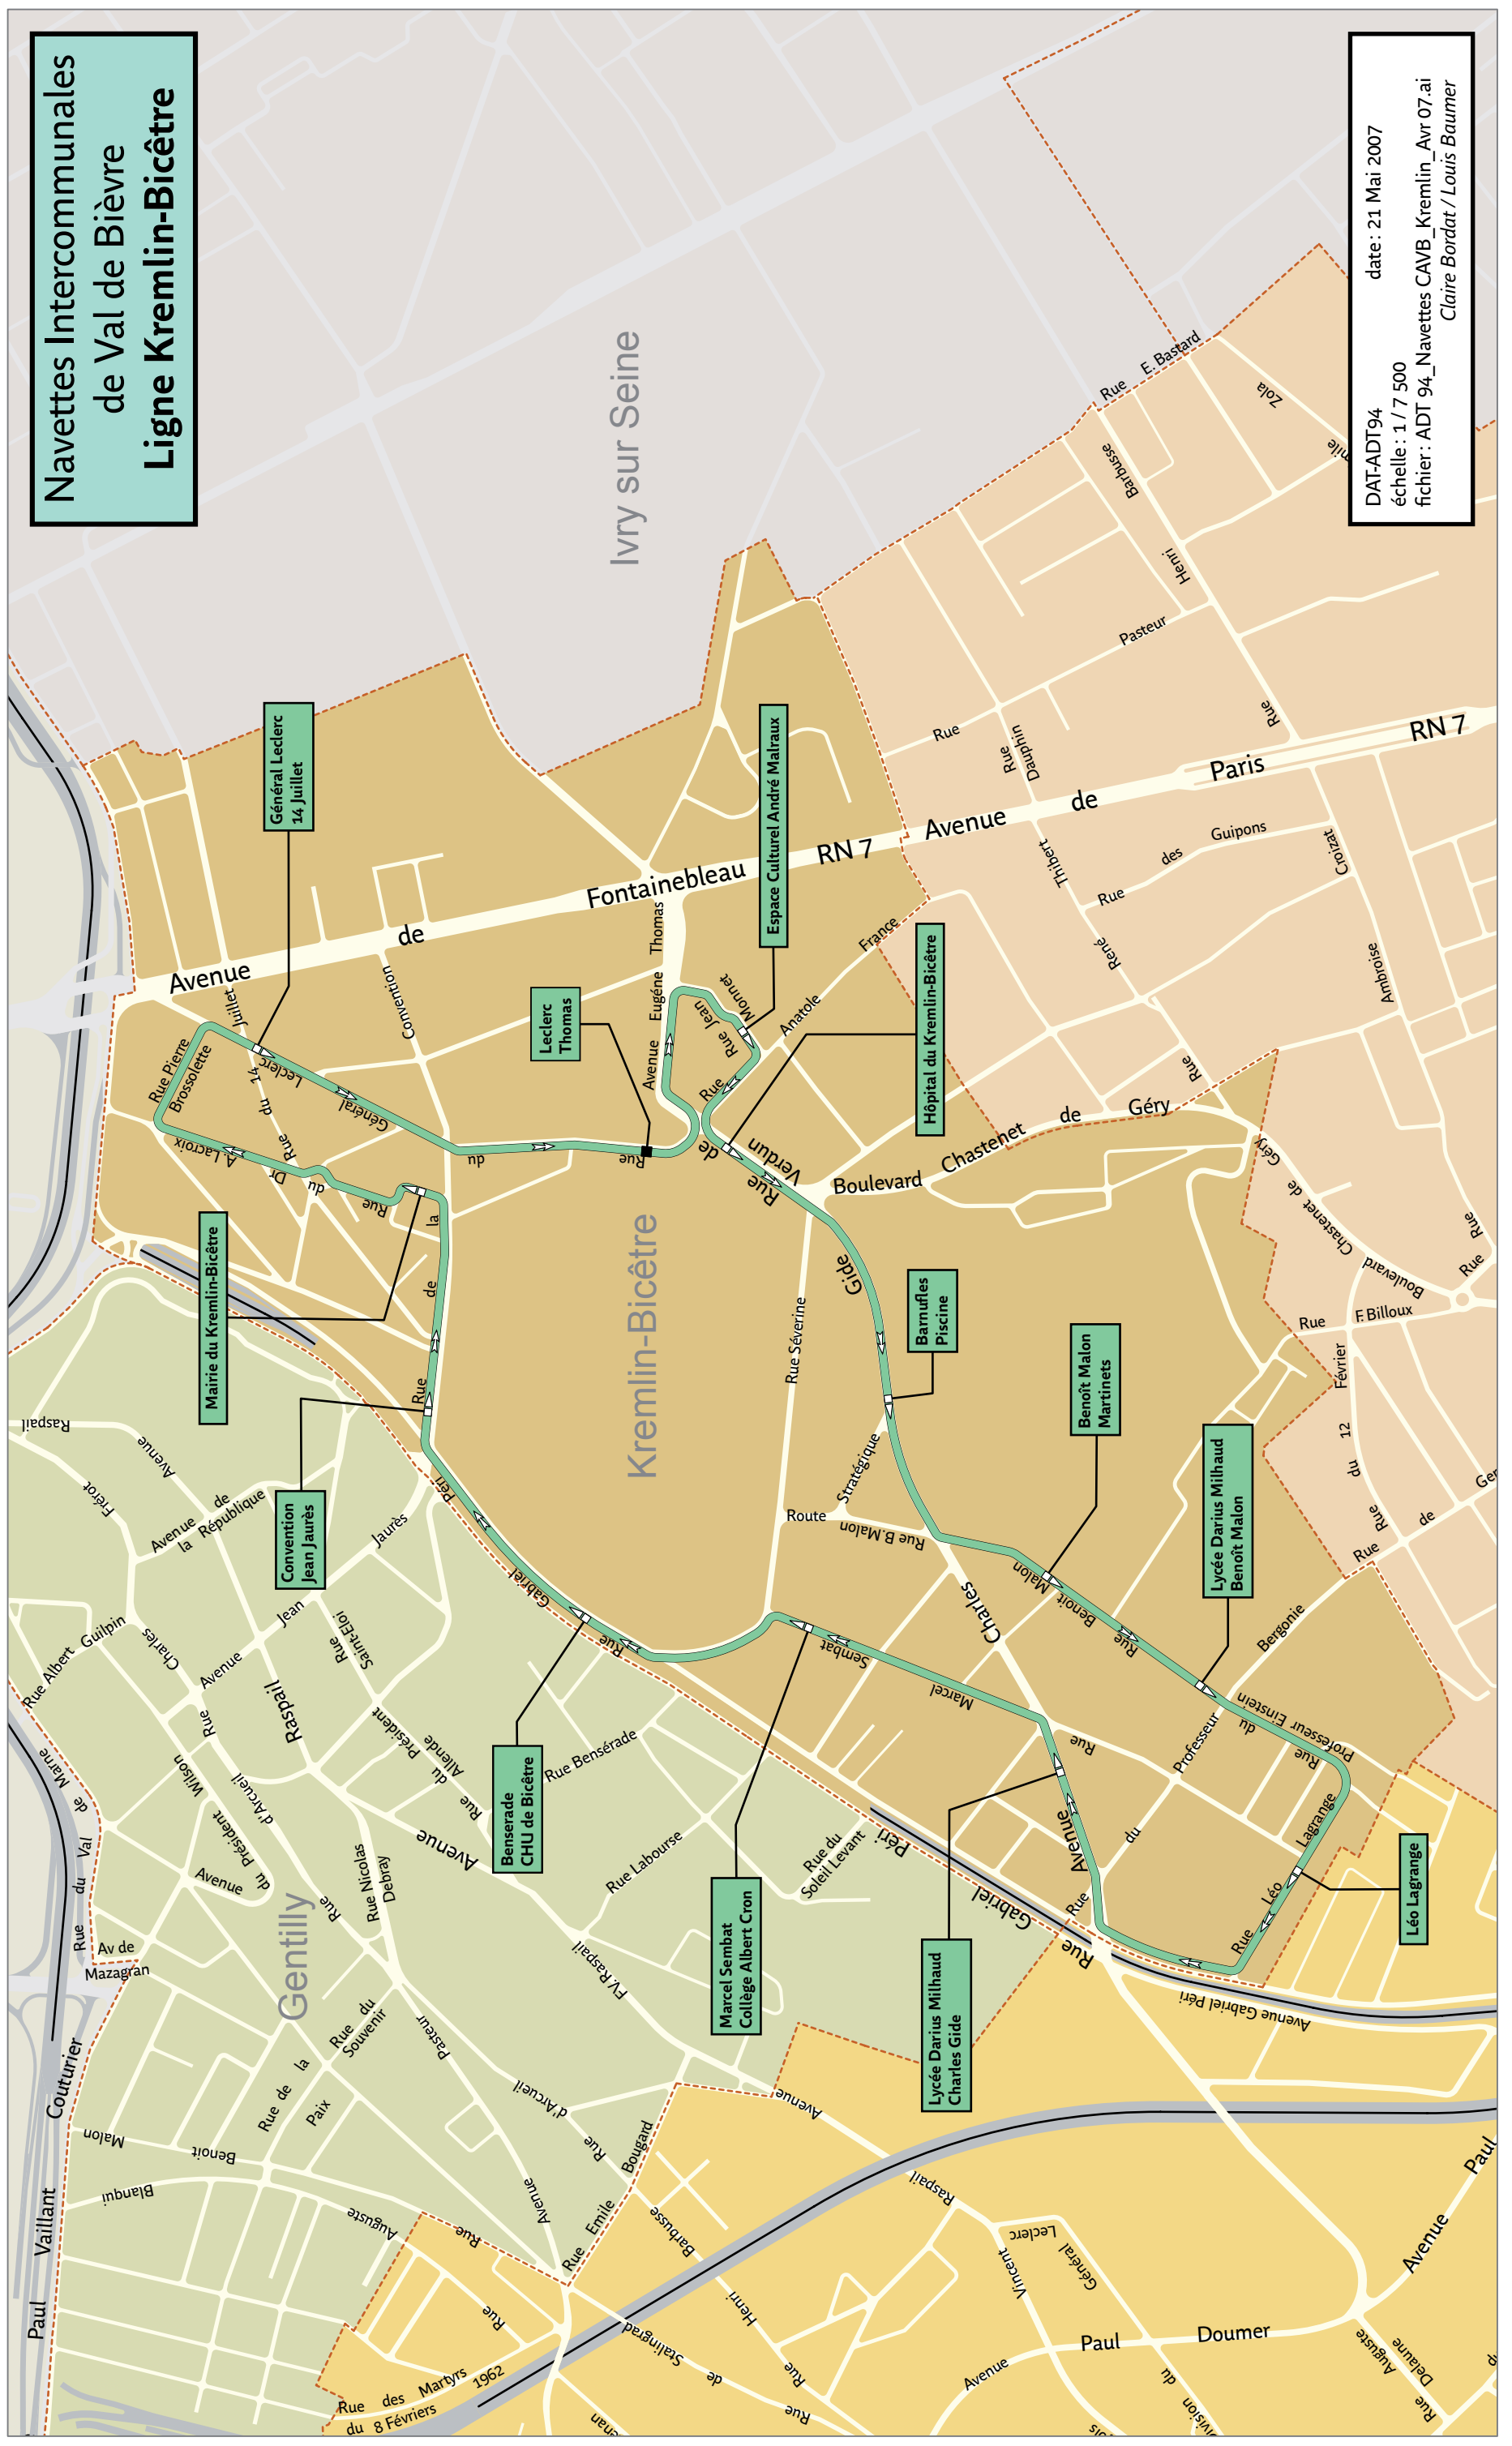

Navettes Intercommunales de Val de Bièvre Ligne Kremlin-Bicêtre

DAT-ADT94
échelle : 1 / 7 500
fichier : ADT 94_Navettes CAVB_Kremlin_Avr 07.ai
Claire Bordat / Louis Baumer
date : 21 Mai 2007