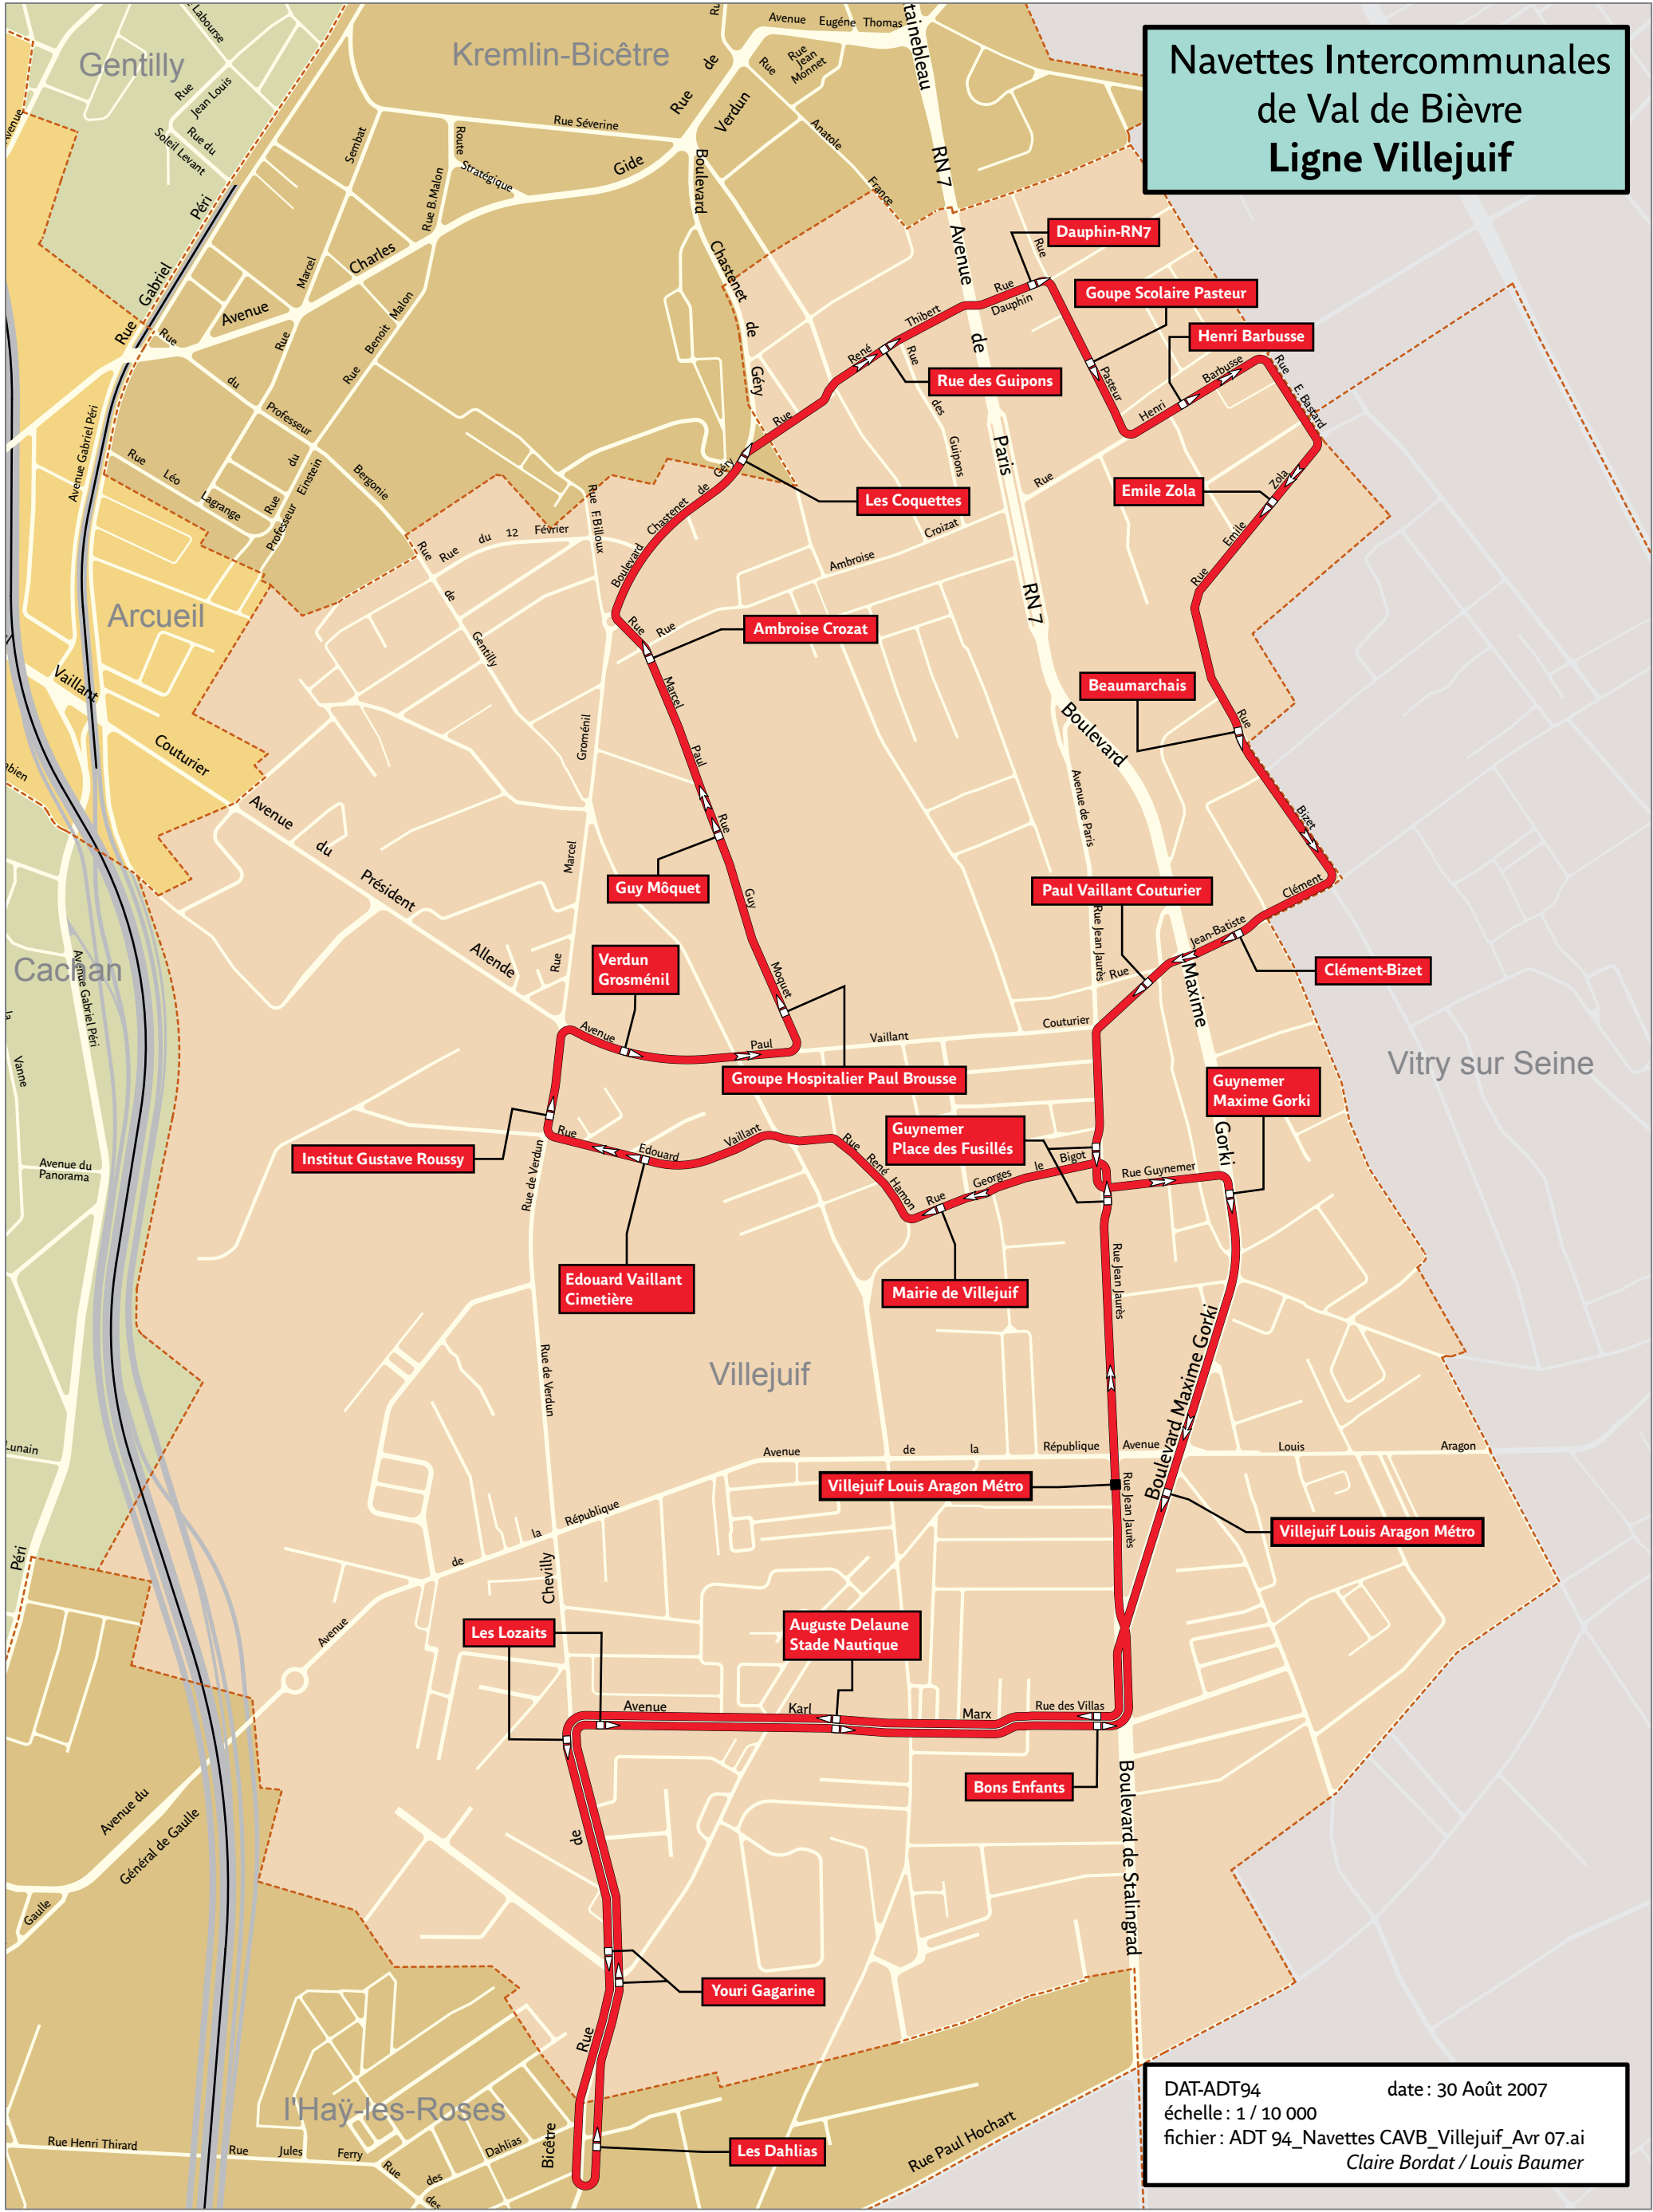

Navettes Intercommunales de Val de Bièvre Ligne Villejuif

DAT-ADT94   date : 30 Août 2007
échelle : 1 / 10 000
fichier : ADT 94_Navettes CAVB_Villejuif_Avr 07.ai
Claire Bordat / Louis Baumer