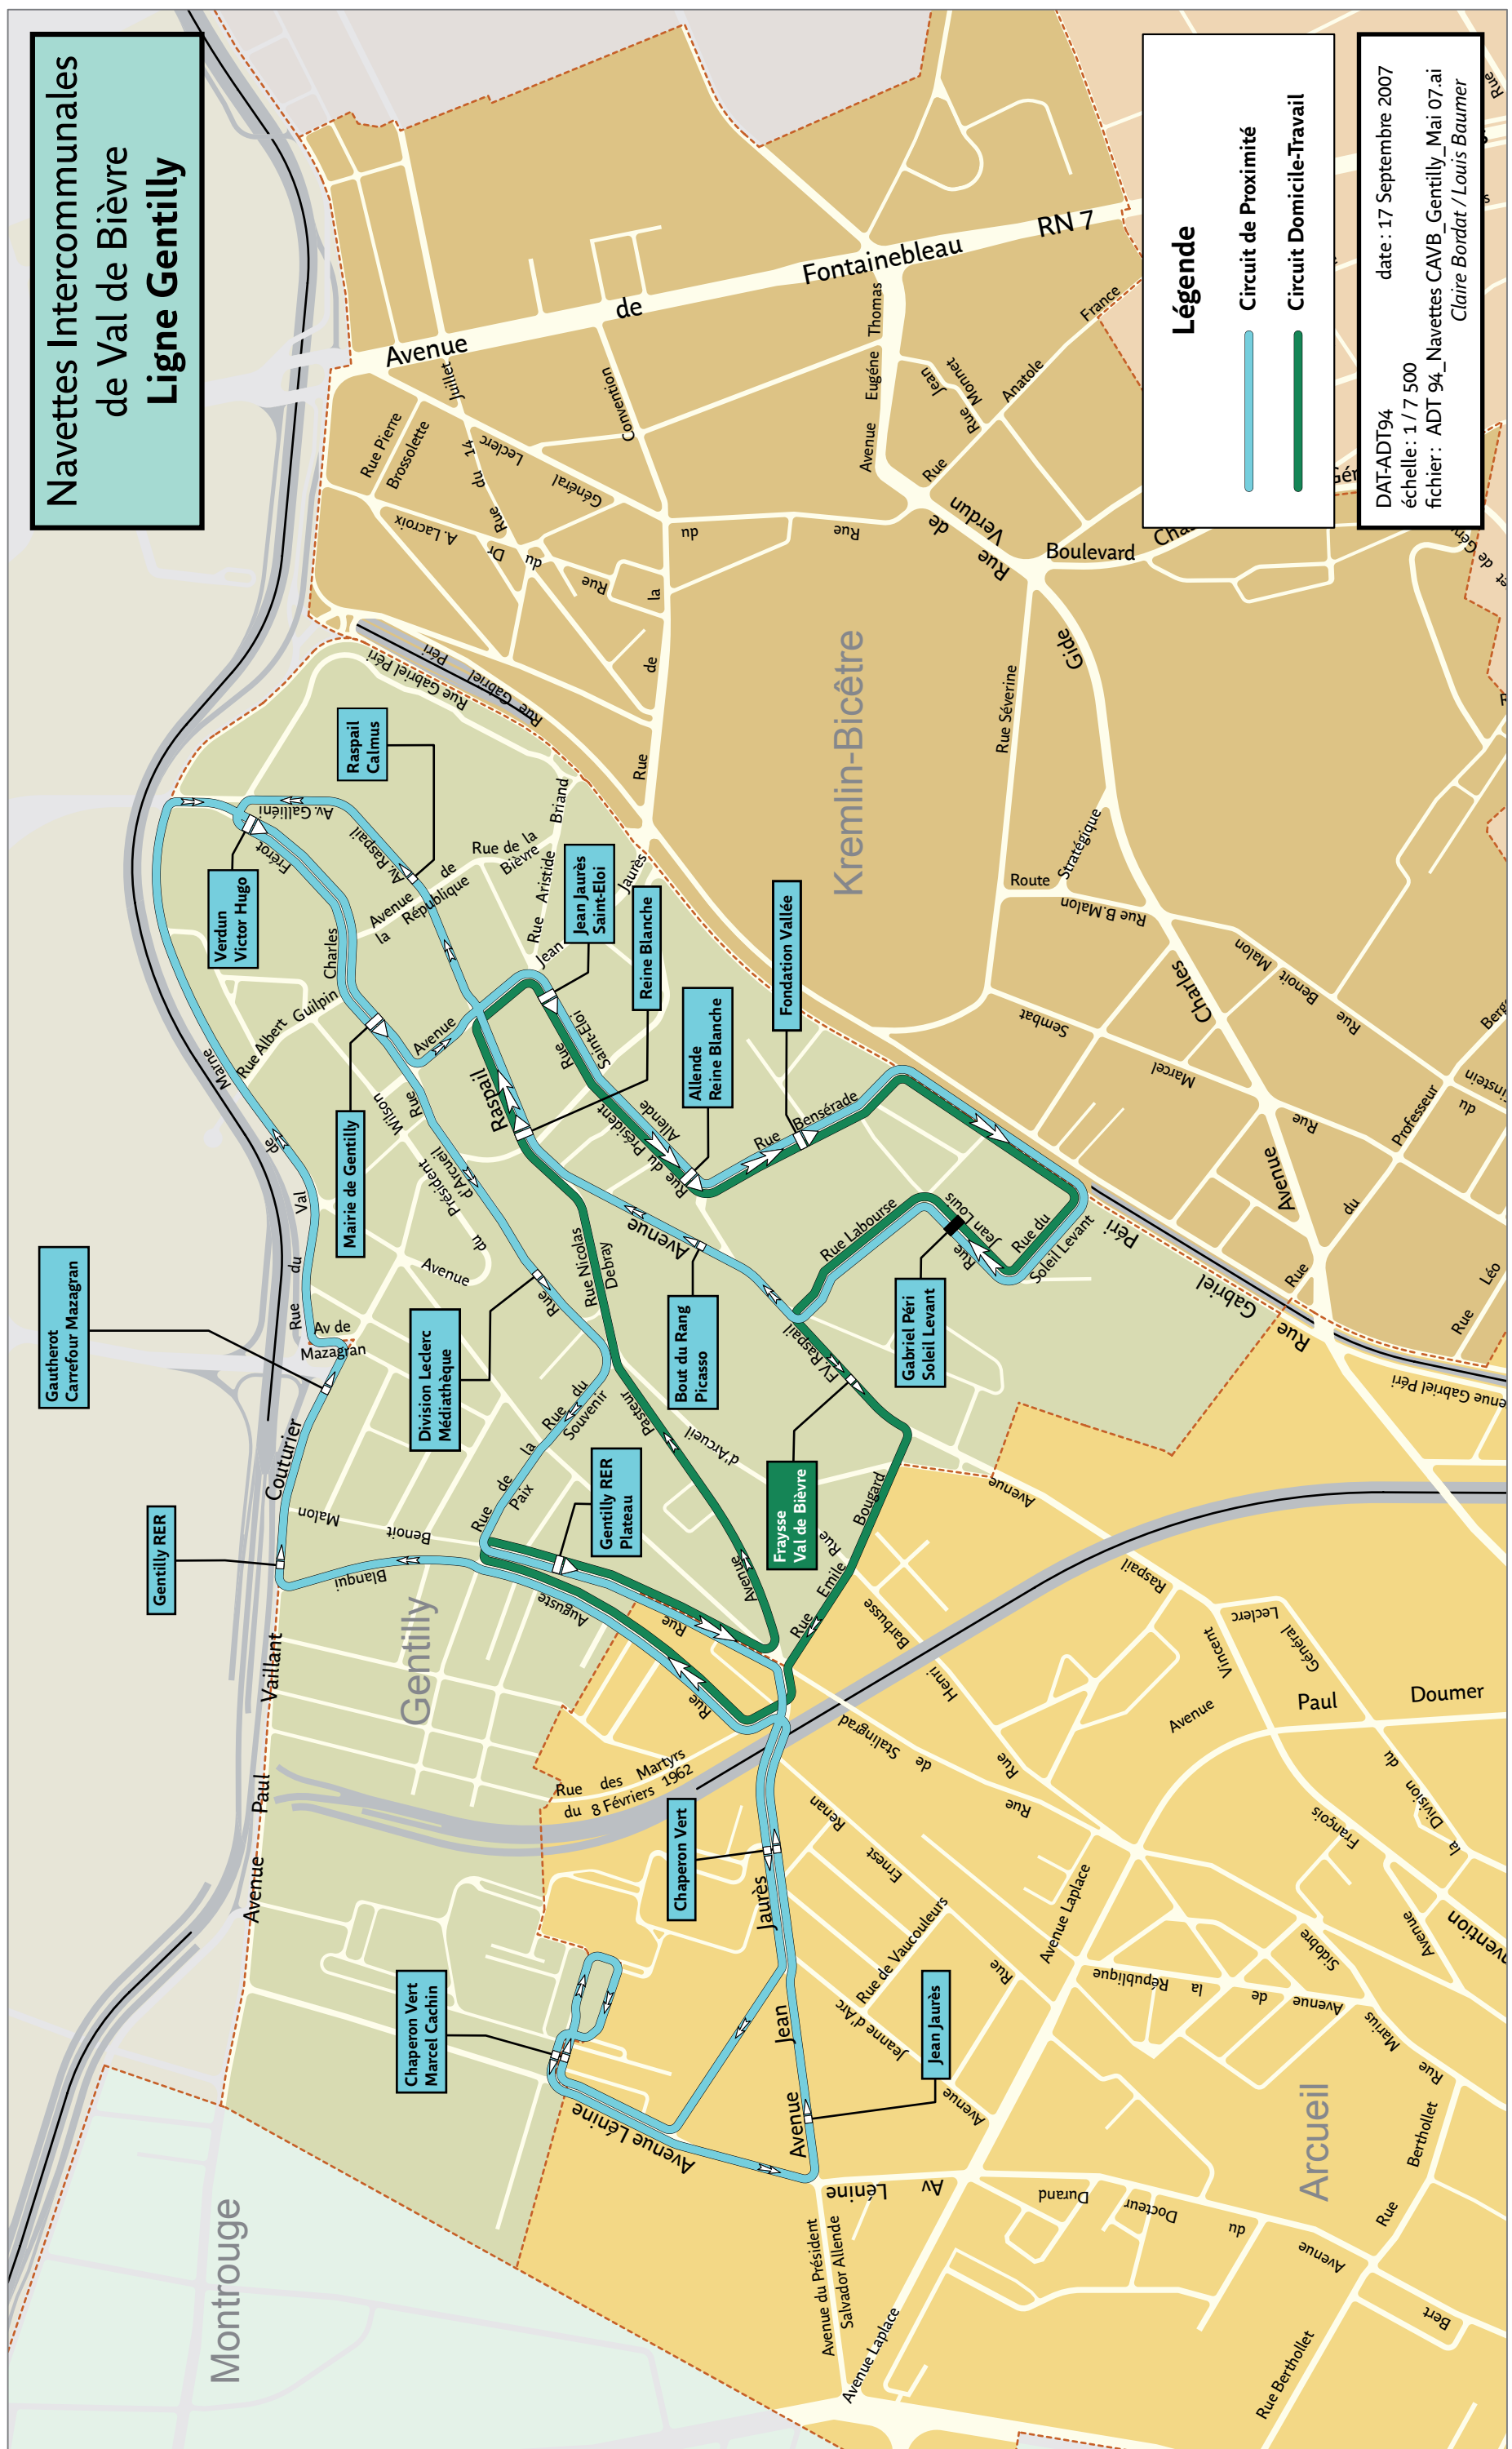

Navettes Intercommunales de Val de Bièvre Ligne Gentilly

Légende

- Circuit de Proximité
- Circuit Domicile-Travail

DAT-ADT94
échelle: 1 / 7 500
fichier: ADT 94_ Navettes CAVB_Gentilly_Mai 07.ai
Claire Bordat / Louis Baumer
date: 17 Septembre 2007